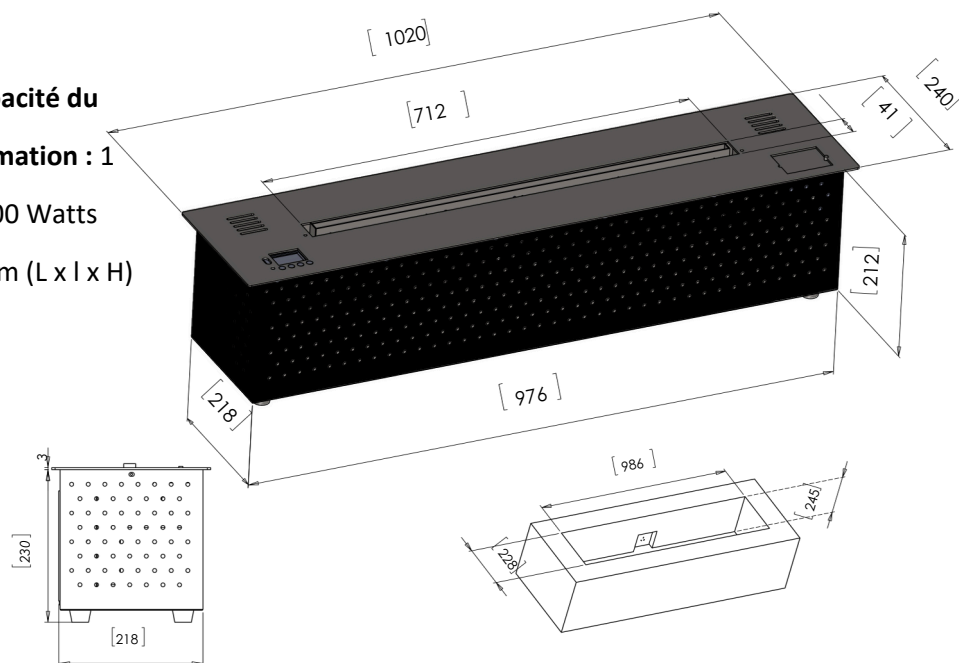

Fiche Technique IB100

Brûleur Ethanol Télécommandé 100 cm

à allumage électronique et détecteurs de sécurité

Spécifications

COMMANDES

Télécommande avec bouton marche/arrêt Contact sec pour les applications domotiques Pilotage à distance par Smartphone Commandes déportées

NORMES

Brûleur conforme aux normes de sécurité CE (Europe) FCC (USA) IC (Canada)

Données Techniques

Télécommande incluse Capacité du réservoir : 12 Litres Consommation : 1 Litre/heure Puissance : 6 200 Watts
Dimensions : 102 x 24 x 21,2 cm (L x l x H)
Poids : 20 kg

Dimensions pour encastrement dans le support

Longueur : 98,6 cm
Largeur : 22,8 cm
Profondeur : 24,5 cm