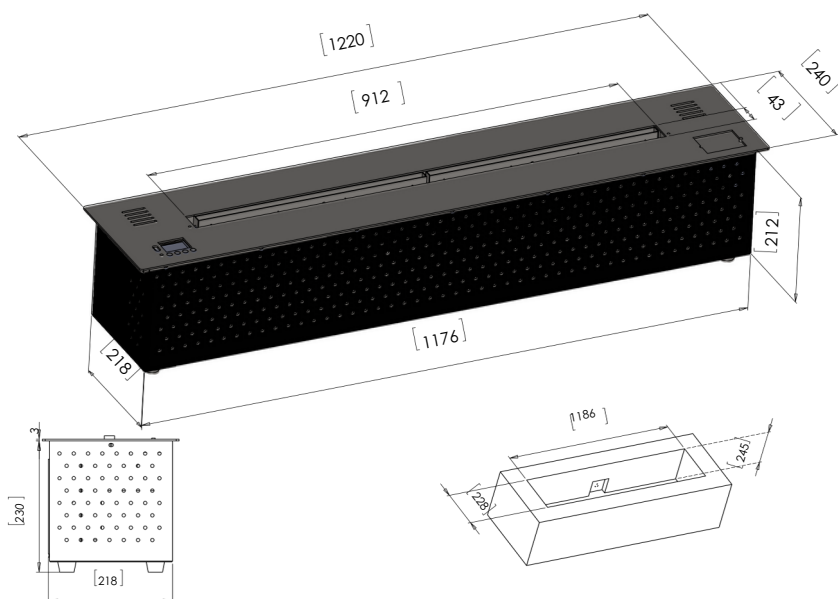

## Données Techniques

**Télécommande incluse Capacité du réservoir : 12 Litres Consommation : 1 Litre/heure Puissance : 7 500 Watts**  
**Dimensions : 122 x 24 x 21,2 cm (L x l x H)**  
**Poids : 34 kg**

### Dimensions pour encastrement dans le support

**Longueur : 118,6 cm**

**Largeur : 22,8 cm**

**Profondeur : 24,5 cm**