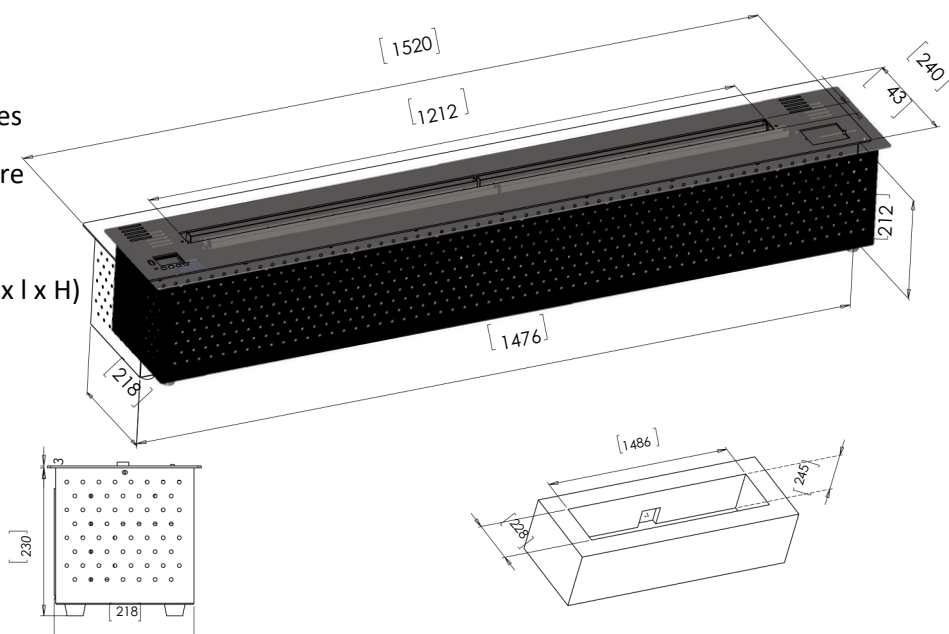

NORMES

Brûleur conforme aux normes de sécurité CE (Europe) FCC (USA) IC (Canada)

Données Techniques

Télécommande incluse

Capacité du réservoir : 15 Litres

Consommation : 1,6 Litre/heure

Puissance : 10 000 Watts

Dimensions : 152 x 24 x 21,1 cm (L x l x H)

Poids : 38 kg

Dimensions pour encastrement dans le support

Longueur : 148 cm

Largeur : 22 cm

Profondeur : 24 cm