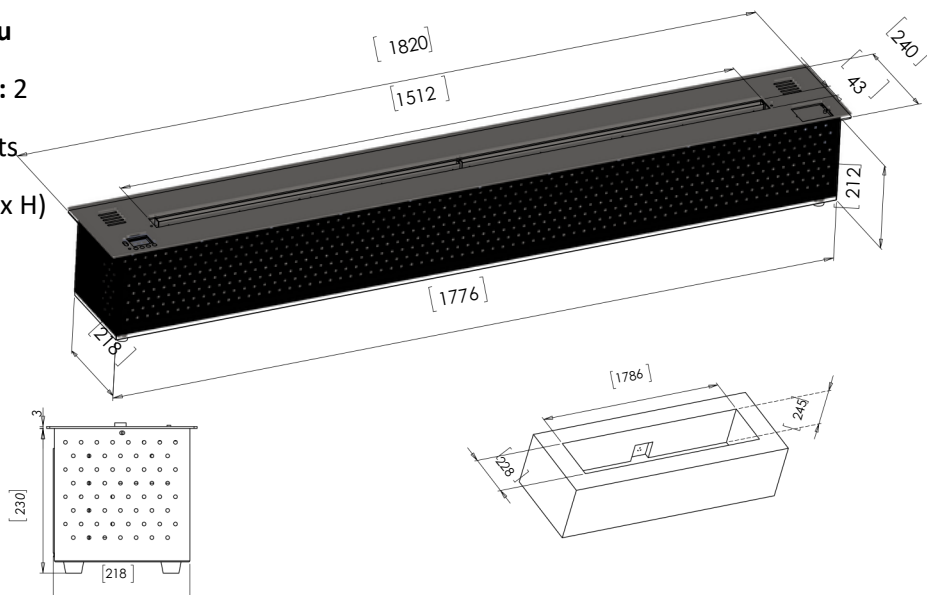

Fiche Technique IB180

Brûleur Ethanol Télécommandé 180 cm

à allumage électronique et détecteurs de sécurité

Spécifications

COMMANDES

Télécommande avec bouton marche/arrêt Contact sec pour les applications domotiques Pilotage à distance par Smartphone Commandes déportées

NORMES

Brûleur conforme aux normes de sécurité CE (Europe) FCC (USA) IC (Canada)

Données Techniques

Télécommande incluse Capacité du réservoir : 18 Litres Consommation : 2 Litre/heure Puissance : 12 400 Watts
Dimensions : 182 x 24 x 21,2 cm (L x l x H)
Poids : 45 kg

Dimensions pour encastrement dans le support

Longueur : 178,6 cm

Largeur : 22,8 cm

Profondeur : 24,5 cm