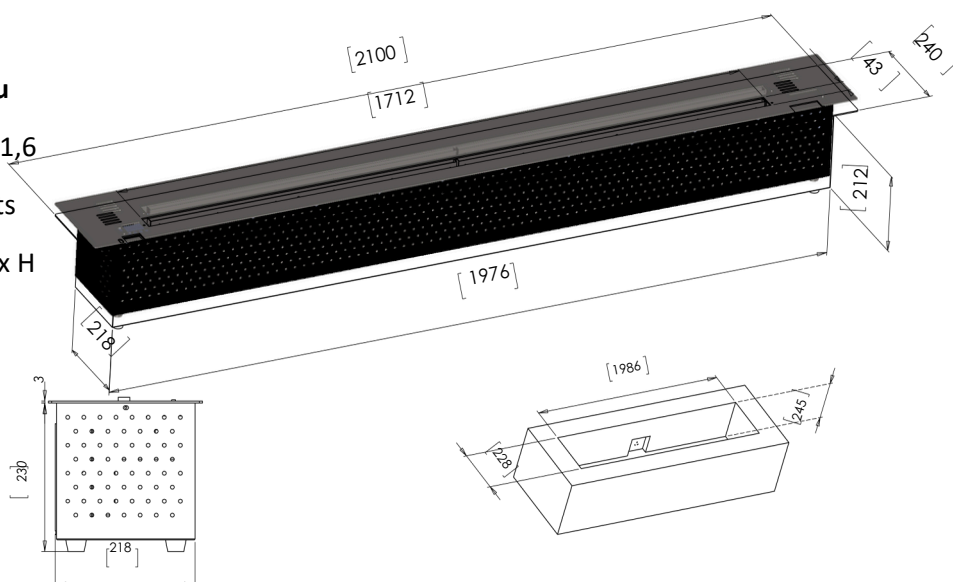

## Données Techniques

Télécommande incluse Capacité du réservoir : 21 Litres Consommation : 1,6 Litre/heure Puissance : 13 800 Watts  
Dimensions : 210 x 24 x 21,2 cm (L x l x H)  
Poids : 52 kg

### Dimensions pour encastrement dans le support

Longueur : 198,6 cm  
Largeur : 22,8 cm  
Profondeur : 24,5 cm