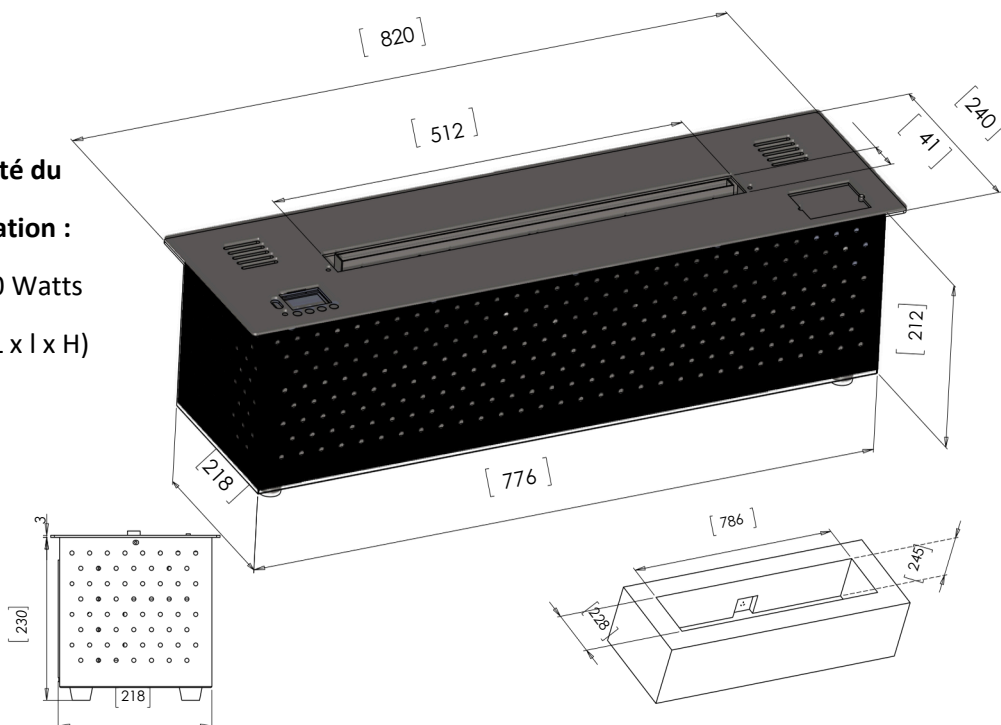

Fiche Technique IB80

Brûleur Ethanol Télécommandé 82cm
à allumage électronique et détecteurs de sécurité

Spécifications

COMMANDES

Télécommande avec bouton marche/arrêt Contact sec pour les applications domotiques Pilotage à distance par Smartphone Commandes déportées

NORMES

Brûleur conforme aux normes de sécurité CE (Europe) FCC (USA) IC (Canada)

Données Techniques

Télécommande incluse Capacité du réservoir : 9,8 Litres Consommation : 0,8 Litre/heure Puissance : 4 800 Watts
Dimensions : 82 x 24 x 21,2 cm (L x l x H)
Poids : 24 kg

Dimensions pour encastrement dans le support

Longueur : 78,6 cm
Largeur : 22,8 cm
Profondeur : 24,5 cm