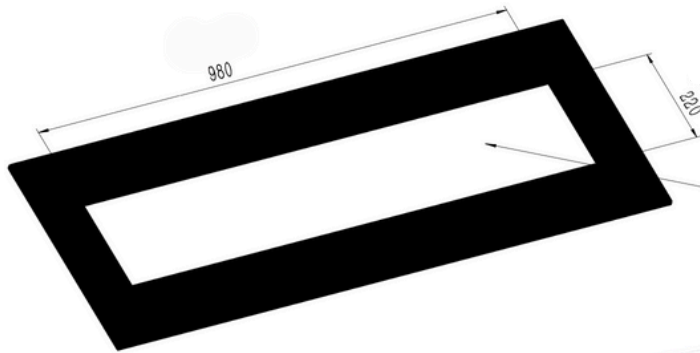

VB 3D - 1000

CARACTÉRISTIQUES TECHNIQUES

- Capacité du réservoir : 4.7L
- Autonomie : 18 heures
- Consommation: 0.25 L/h
- Dimensions : 102 x 25 x 21,5 cm (L x l x H)
- Poids : 28 kg

ENCASTREMENT
Longueur: 980 mm
Largeur: 220 mm
Profondeur: 230 mm