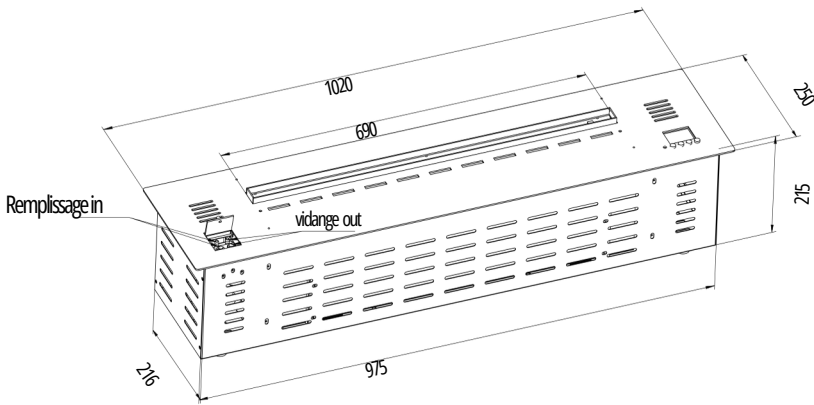

VB 3D - 1000

CARACTÉRISTIQUES TECHNIQUES

- Capacité du réservoir : 4.7L
- Autonomie : 18 heures
- Consommation: 0.25 L/h
- Dimensions : 102 x 25 x 21,5 cm (L x l x H)
- Poids : 28 kg

ENCASTREMENT
Longueur: 980 mm
Largeur: 220 mm
Profondeur: 230 mm

Télécommande

Écran et commandes sur le bloc

Création Entrée d'air