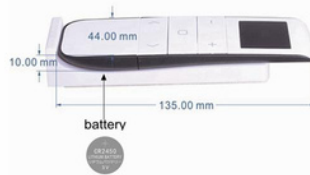

Télécommande

Écran et commandes sur le bloc