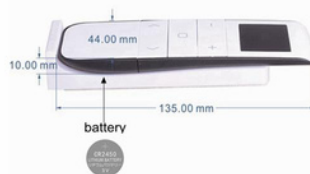

Télécommande