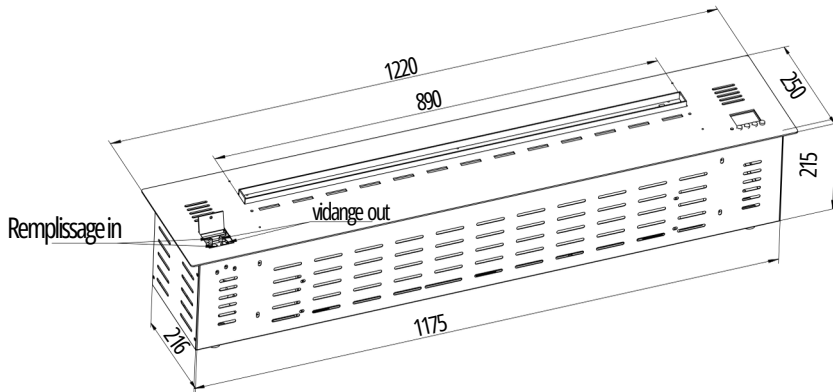

VB 3D - 1200

**CARACTÉRISTIQUES
TECHNIQUES**

- Capacité du réservoir : 5.7 L
- Autonomie : 14 heures
- Consommation : 0.4 L/h
- Dimensions : 122 x 25 x 21,5 cm (L x l x H)
- Poids : 35 kg

ENCASTREMENT
Longueur: 1180 mm
Largeur: 220 mm
Profondeur: 230 mm

Télécommande

Écran et commandes sur le bloc

Création Entrée d'air