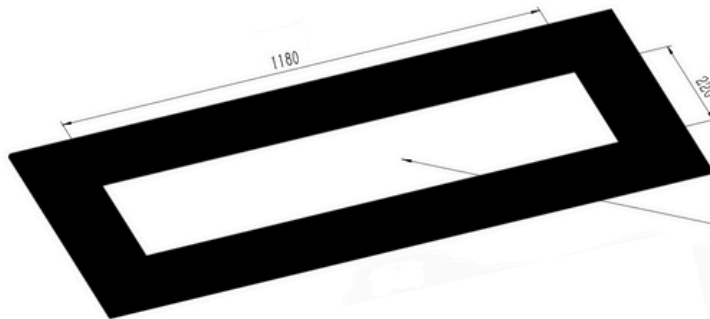

VB 3D - 1200

**CARACTÉRISTIQUES
TECHNIQUES**

- Capacité du réservoir : 5.7 L
- Autonomie : 14 heures
- Consommation : 0.4 L/h
- Dimensions : 122 x 25 x 21,5 cm (L x l x H)
- Poids : 35 kg

ENCASTREMENT
Longueur: 1180 mm
Largeur: 220 mm
Profondeur: 230 mm