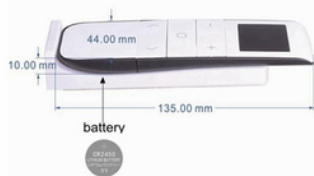

Télécommande

Écran et commandes sur le bloc