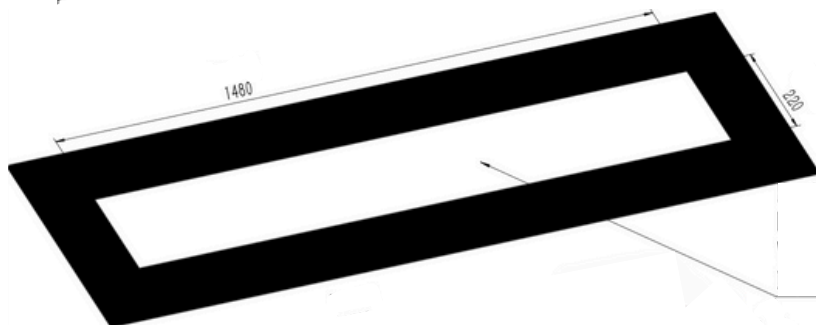

VB 3D - 1500

CARACTÉRISTIQUES TECHNIQUES

- Capacité du réservoir : 6.7 L
- Autonomie : 16 heures
- Consommation : 0.4 L/h
- Dimensions : 152 x 25 x 22 cm (L x l x H)
- Poids : 42 kg

ENCASTREMENT
Longueur: 1480 mm
Largeur: 220 mm
Profondeur: 230 mm