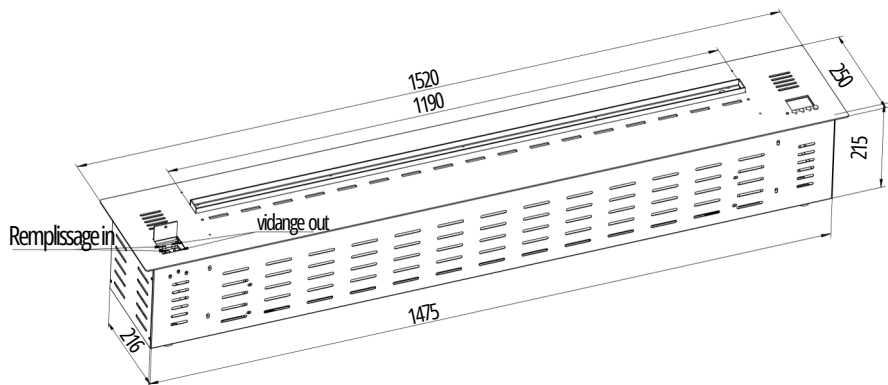

VB 3D - 1500

CARACTÉRISTIQUES TECHNIQUES

- Capacité du réservoir : 6.7 L
- Autonomie : 16 heures
- Consommation : 0.4 L/h
- Dimensions : 152 x 25 x 22 cm (L x l x H)
- Poids : 42 kg

ENCASTREMENT
Longueur: 1480 mm
Largeur: 220 mm
Profondeur: 230 mm

Télécommande

Écran et commandes sur le bloc

Création Entrée d'air