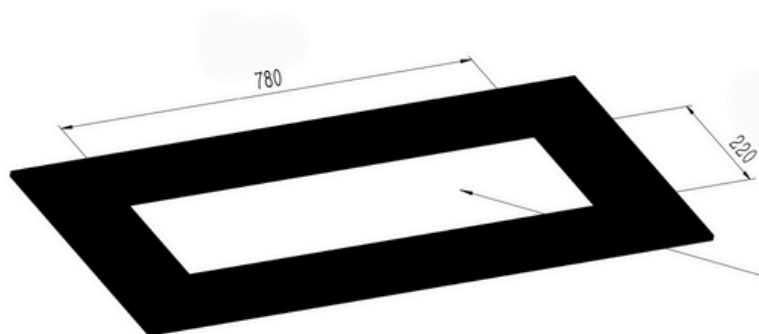

**VB 3D - 800**

**CARACTÉRISTIQUES TECHNIQUES**

- Capacité du réservoir : 3.7 L
- Autonomie : 18 heures
- Consommation: 0.2 L/h
- Dimensions : 82 x 25 x 21,5 cm (L x l x H)
- Poids : 24 kg

**ENCASTREMENT**  
Longueur: 780 mm  
Largeur: 220 mm  
Profondeur: 230mm