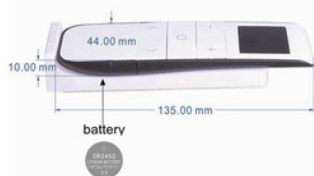

Télécommande

Écran et commandes sur le bloc