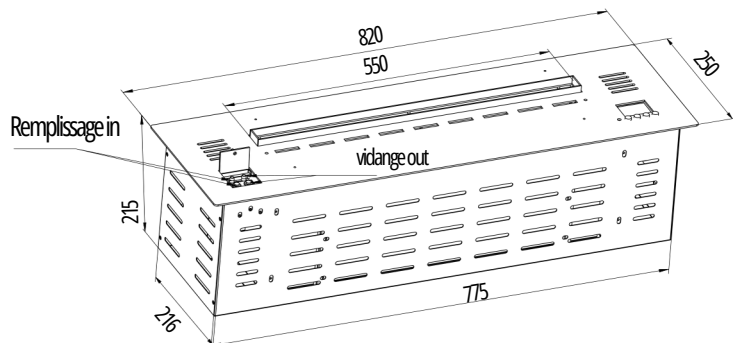

**VB 3D - 800**

**CARACTÉRISTIQUES TECHNIQUES**

- Capacité du réservoir : 3.7 L
- Autonomie : 18 heures
- Consommation: 0.2 L/h
- Dimensions : 82 x 25 x 21,5 cm (L x l x H)
- Poids : 24 kg

**ENCASTREMENT**  
Longueur: 780 mm  
Largeur: 220 mm  
Profondeur: 230mm

Télécommande

Écran et commandes sur le bloc

**Création Entrée d'air**